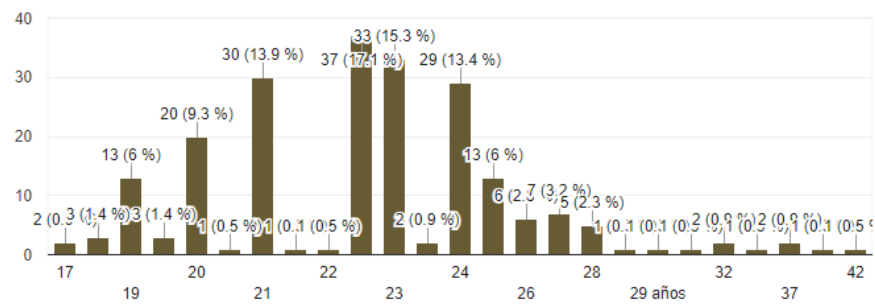

- CHILE Ponencias recibidas
- CHILE ponencias aceptadas
- CHILE ponencias rechazadas

COLOMBIA		
PONENCIAS RECIBIDAS	PONENCIAS ACEPTADAS	PONENCIAS RECHAZADAS
91	79	12

Estadística ponencias Colombia

- COLOMBIA Ponencias recibidas
- COLOMBIA ponencias aceptadas
- COLOMBIA ponencias rechazadas

COSTA RICA		
PONENCIAS RECIBIDAS	PONENCIAS ACEPTADAS	PONENCIAS RECHAZADAS
14	12	2

Estadística ponencias Costa rica

ECUADOR		
PONENCIAS RECIBIDAS	PONENCIAS ACEPTADAS	PONENCIAS RECHAZADAS
1	1	0

Estadísticas ponencias ECUADOR

ESTADOS UNIDOS		
PONENCIAS RECIBIDAS	PONENCIAS ACEPTADAS	PONENCIAS RECHAZADAS
1	1	0

Estadística ponencias EEUU

MEXICO		
PONENCIAS RECIBIDAS	PONENCIAS ACEPTADAS	PONENCIAS RECHAZADAS
12	8	4

4. ESTADÍSTICAS HASTA EL MOMENTO SOBRE EL BALANCE GENERAL DE LA PARTICIPACIÓN AL EVENTO DE ACUERDO A LAS PREGUNTAS ELABORADAS EN EL PRE REGISTRO DEL “IX ELEG COLOMBIA 2018”

Edad (años)

216 respuestas

Documento de Identificación

216 respuestas

País de Origen

216 respuestas

¿Usted será?

216 respuestas