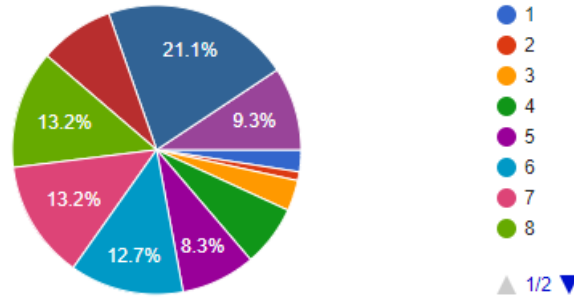

Nivel educativo actual

216 respuestas

Vinculación Estudiantil (Actualmente adelanta estudios de educación media, técnica o universitaria, en...)

177 respuestas

- Universidad o Institución de Educación Superior
- Institución Técnica Profesional o Tecnológica
- Colegio o Institución de Educación Básica y Media

Programa académico

214 respuestas

- Geografía
- Ingeniería Geográfica
- Licenciatura en Ciencias Sociales
- Licenciatura en Ciencias Naturales
- Ingeniería Ambiental
- Sociología
- Economía
- Otro

Semestre

204 respuestas

Vinculación Profesional (¿Si actualmente posee un empleo, en qué tipo de institución trabaja?)

56 respuestas

Además de las conferencias en el ELEG desea participar en alguna mesa de trabajo