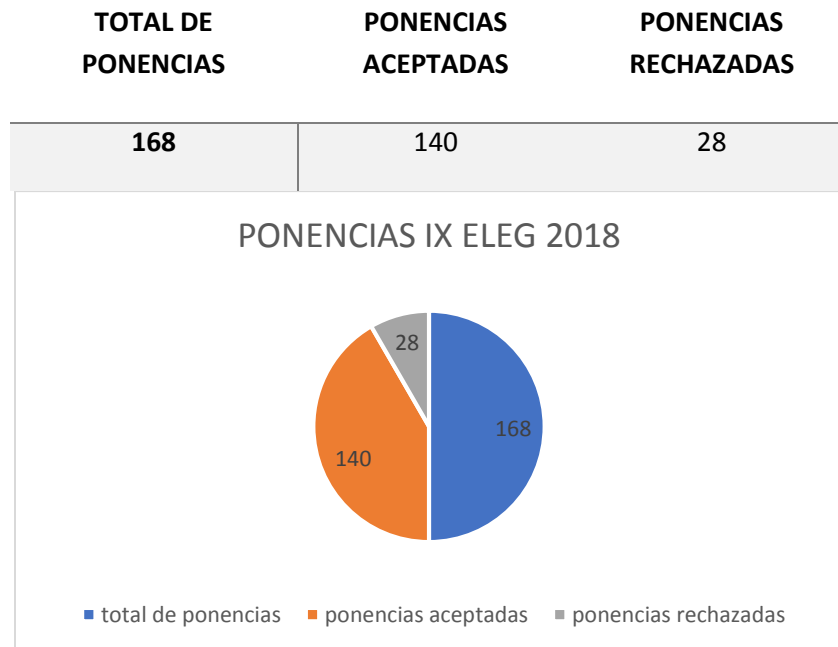

ESTADÍSTICA GENERAL DE LAS PONENCIAS RECIBIDAS EN EL "IX ENCUENTRO LATINOAMERICANO DE ESTUDIANTES DE GEOGRAFÍA - ELEG COLOMBIA 2018"

1. NUMERO DE PONENCIAS RECIBIDAS IX ELEG COLOMBIA 2018

PAÍS	Número de Ponencias
BOLIVIA	8
BRASIL	14
BRASIL-COLOMBIA	1
CHILE	25
COLOMBIA	91
COSTA RICA	15
ECUADOR	1
EEUU	1
MEXICO	11
MEXICO-COLOMBIA	1
Total	168

2. ESTADÍSTICA GENERAL DE PONENCIAS ACEPTADAS Y RECHAZADAS

3. ESTADÍSTICAS DE PONENCIAS RECIBIDAS ACEPTADAS Y RECHAZADAS EN EL IX ELEG COLOMBIA 2018 DISCRIMINADA POR PAÍSES

BOLIVIA		
PONENCIAS RECIBIDAS	PONENCIAS ACEPTADAS	PONENCIAS RECHAZADAS
8	6	2

BRASIL		
PONENCIAS RECIBIDAS	PONENCIAS ACEPTADAS	PONENCIAS RECHAZADAS
13	8	5

Estadística ponencias BRASIL

- BRASIL Ponencias recibidas
- BRASIL ponencias aceptadas
- BRASIL ponencias rechazadas

BRASIL - COLOMBIA		
PONENCIAS RECIBIDAS	PONENCIAS ACEPTADAS	PONENCIAS RECHAZADAS
1	1	0