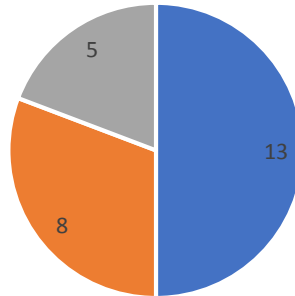

ESTADÍSTICA GENERAL DE LAS PONENCIAS RECIBIDAS EN EL "IX ENCUENTRO LATINOAMERICANO DE ESTUDIANTES DE GEOGRAFÍA - ELEG COLOMBIA 2018"

1. NUMERO DE PONENCIAS RECIBIDAS IX ELEG COLOMBIA 2018

PAÍS	Número de Ponencias
BOLIVIA	8
BRASIL	14
BRASIL-COLOMBIA	1
CHILE	25
COLOMBIA	91
COSTA RICA	15
ECUADOR	1
EEUU	1
MEXICO	11
MEXICO-COLOMBIA	1
Total	168

2. ESTADÍSTICA GENERAL DE PONENCIAS ACEPTADAS Y RECHAZADAS

3. ESTADÍSTICAS DE PONENCIAS RECIBIDAS ACEPTADAS Y RECHAZADAS EN EL IX ELEG COLOMBIA 2018 DISCRIMINADA POR PAÍSES

BOLIVIA		
PONENCIAS RECIBIDAS	PONENCIAS ACEPTADAS	PONENCIAS RECHAZADAS
8	6	2

BRASIL		
PONENCIAS RECIBIDAS	PONENCIAS ACEPTADAS	PONENCIAS RECHAZADAS
13	8	5

Estadística ponencias BRASIL

- BRASIL Ponencias recibidas
- BRASIL ponencias aceptadas
- BRASIL ponencias rechazadas

BRASIL - COLOMBIA		
PONENCIAS RECIBIDAS	PONENCIAS ACEPTADAS	PONENCIAS RECHAZADAS
1	1	0

Estadística ponencias Brasil - Colombia

- Ponencias recibidas
- ponencias aceptadas
- ponencias rechazadas

CHILE		
PONENCIAS RECIBIDAS	PONENCIAS ACEPTADAS	PONENCIAS RECHAZADAS
24	21	3

Estadística ponencias CHILE