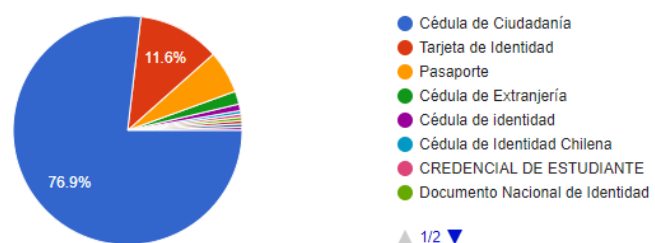

- CHILE Ponencias recibidas
- CHILE ponencias aceptadas
- CHILE ponencias rechazadas

COLOMBIA		
PONENCIAS RECIBIDAS	PONENCIAS ACEPTADAS	PONENCIAS RECHAZADAS
91	79	12

Estadística ponencias Colombia

- COLOMBIA Ponencias recibidas
- COLOMBIA ponencias aceptadas
- COLOMBIA ponencias rechazadas

COSTA RICA		
PONENCIAS RECIBIDAS	PONENCIAS ACEPTADAS	PONENCIAS RECHAZADAS
14	12	2

Estadística ponencias Costa rica

ECUADOR		
PONENCIAS RECIBIDAS	PONENCIAS ACEPTADAS	PONENCIAS RECHAZADAS
1	1	0

Estadísticas ponencias ECUADOR

ESTADOS UNIDOS		
PONENCIAS RECIBIDAS	PONENCIAS ACEPTADAS	PONENCIAS RECHAZADAS
1	1	0

Estadística ponencias EEUU

MEXICO		
PONENCIAS RECIBIDAS	PONENCIAS ACEPTADAS	PONENCIAS RECHAZADAS
12	8	4

4. ESTADÍSTICAS HASTA EL MOMENTO SOBRE EL BALANCE GENERAL DE LA PARTICIPACIÓN AL EVENTO DE ACUERDO A LAS PREGUNTAS ELABORADAS EN EL PRE REGISTRO DEL “IX ELEG COLOMBIA 2018”

Edad (años)

216 respuestas

Documento de Identificación

216 respuestas

País de Origen

216 respuestas

¿Usted será?

216 respuestas