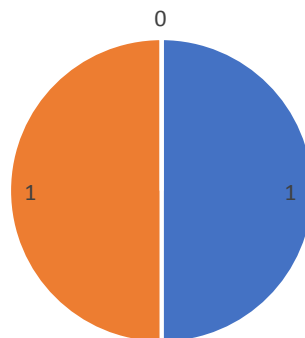

ESTADÍSTICA GENERAL DE LAS PONENCIAS RECIBIDAS EN EL "IX ENCUENTRO LATINOAMERICANO DE ESTUDIANTES DE GEOGRAFÍA - ELEG COLOMBIA 2018"

1. NUMERO DE PONENCIAS RECIBIDAS IX ELEG COLOMBIA 2018

PAÍS	Número de Ponencias
BOLIVIA	8
BRASIL	14
BRASIL-COLOMBIA	1
CHILE	25
COLOMBIA	91
COSTA RICA	15
ECUADOR	1
EEUU	1
MEXICO	11
MEXICO-COLOMBIA	1
Total	168

2. ESTADÍSTICA GENERAL DE PONENCIAS ACEPTADAS Y RECHAZADAS

3. ESTADÍSTICAS DE PONENCIAS RECIBIDAS ACEPTADAS Y RECHAZADAS EN EL IX ELEG COLOMBIA 2018 DISCRIMINADA POR PAÍSES

BOLIVIA		
PONENCIAS RECIBIDAS	PONENCIAS ACEPTADAS	PONENCIAS RECHAZADAS
8	6	2

BRASIL		
PONENCIAS RECIBIDAS	PONENCIAS ACEPTADAS	PONENCIAS RECHAZADAS
13	8	5

Estadística ponencias BRASIL

- BRASIL Ponencias recibidas
- BRASIL ponencias aceptadas
- BRASIL ponencias rechazadas

BRASIL - COLOMBIA		
PONENCIAS RECIBIDAS	PONENCIAS ACEPTADAS	PONENCIAS RECHAZADAS
1	1	0

Estadística ponencias Brasil - Colombia

- Ponencias recibidas
- ponencias aceptadas
- ponencias rechazadas

CHILE		
PONENCIAS RECIBIDAS	PONENCIAS ACEPTADAS	PONENCIAS RECHAZADAS
24	21	3

Estadística ponencias CHILE