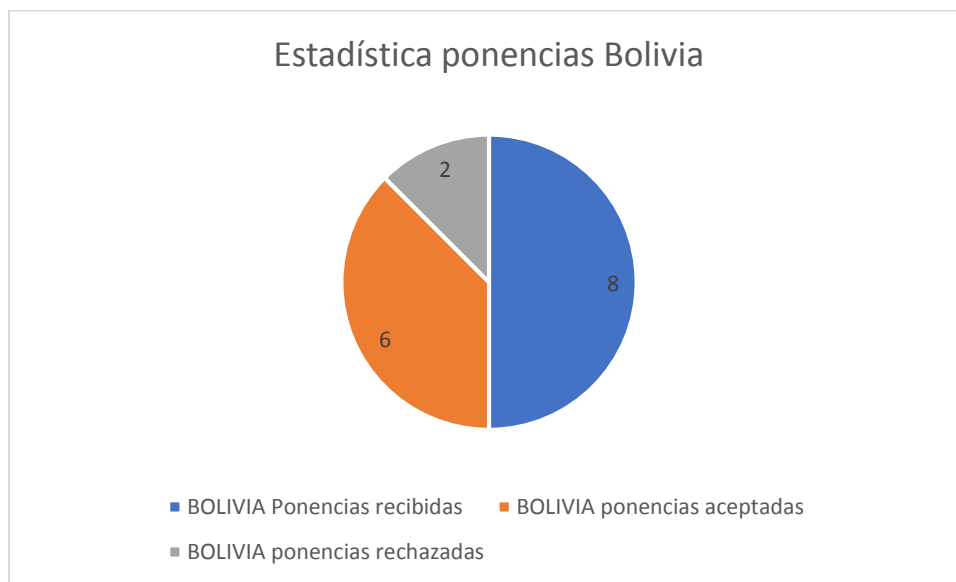

ESTADÍSTICA GENERAL DE LAS PONENCIAS RECIBIDAS EN EL "IX ENCUENTRO LATINOAMERICANO DE ESTUDIANTES DE GEOGRAFÍA - ELEG COLOMBIA 2018"

1. NUMERO DE PONENCIAS RECIBIDAS IX ELEG COLOMBIA 2018

PAÍS	Número de Ponencias
BOLIVIA	8
BRASIL	14
BRASIL-COLOMBIA	1
CHILE	25
COLOMBIA	91
COSTA RICA	15
ECUADOR	1
EEUU	1
MEXICO	11
MEXICO-COLOMBIA	1
Total	168

2. ESTADÍSTICA GENERAL DE PONENCIAS ACEPTADAS Y RECHAZADAS

3. ESTADÍSTICAS DE PONENCIAS RECIBIDAS ACEPTADAS Y RECHAZADAS EN EL IX ELEG COLOMBIA 2018 DISCRIMINADA POR PAÍSES

BOLIVIA		
PONENCIAS RECIBIDAS	PONENCIAS ACEPTADAS	PONENCIAS RECHAZADAS
8	6	2