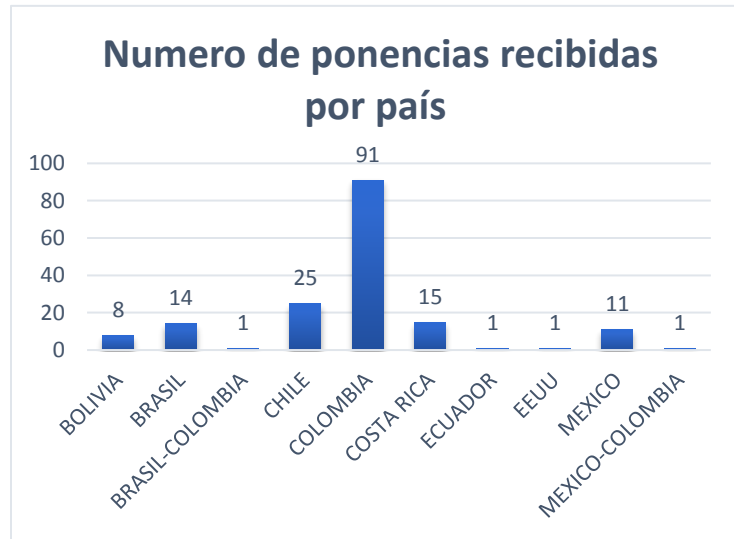

ESTADÍSTICA GENERAL DE LAS PONENCIAS RECIBIDAS EN EL "IX ENCUENTRO LATINOAMERICANO DE ESTUDIANTES DE GEOGRAFÍA - ELEG COLOMBIA 2018"

1. NUMERO DE PONENCIAS RECIBIDAS IX ELEG COLOMBIA 2018

PAÍS	Número de Ponencias
BOLIVIA	8
BRASIL	14
BRASIL-COLOMBIA	1
CHILE	25
COLOMBIA	91
COSTA RICA	15
ECUADOR	1
EEUU	1
MEXICO	11
MEXICO-COLOMBIA	1
Total	168

2. ESTADÍSTICA GENERAL DE PONENCIAS ACEPTADAS Y RECHAZADAS

3. ESTADÍSTICAS DE PONENCIAS RECIBIDAS ACEPTADAS Y RECHAZADAS EN EL IX ELEG COLOMBIA 2018 DISCRIMINADA POR PAÍSES

BOLIVIA		
PONENCIAS RECIBIDAS	PONENCIAS ACEPTADAS	PONENCIAS RECHAZADAS
8	6	2