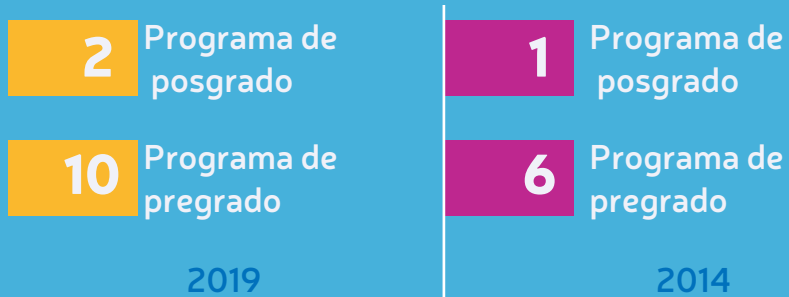

6. Factor Pertinencia e Impacto social

Aportando al desarrollo social de la región y construyendo una sociedad justa y equitativa

Laboratorios de docencia

Granjas

Oferta de Registros Extendidos en los municipios

Ipiales, Tumaco y Túquerres

2019: Certificación en Buenas Prácticas Ganaderas en producción de leche por el ICA recibió la Granja CHIMANGUAL EL RETIRO en el municipio de Sapuyes

Consultorios jurídicos

Cobertura servicios año 2019