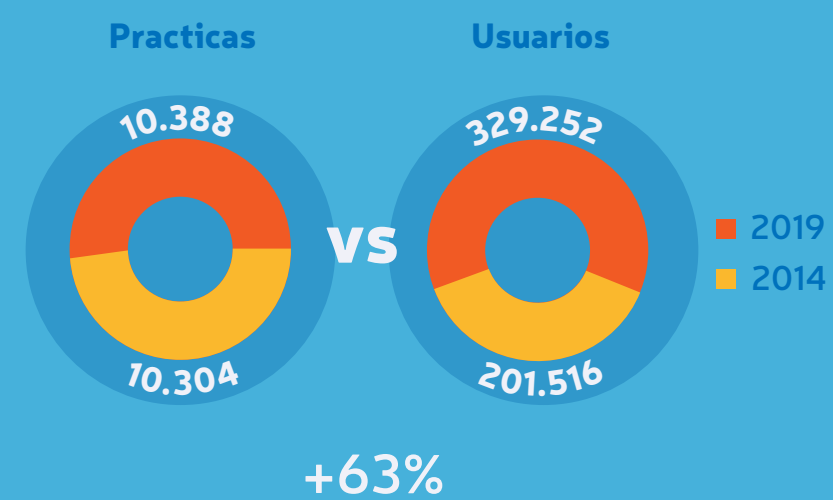

Centro de idiomas

Número de estudiantes matriculados por idioma en Pasto

Total estudiantes matriculados en Municipios

Total estudiantes matriculados

Laboratorios

Número de usuarios atendidos en los Laboratorios de Interacción Social

6. Factor Pertinencia e Impacto social

Aportando al desarrollo social de la región y construyendo una sociedad justa y equitativa

Laboratorios de docencia

Granjas

Oferta de Registros Extendidos en los municipios

Ipiales, Tumaco y Túquerres

2019: Certificación en Buenas Prácticas Ganaderas en producción de leche por el ICA recibió la Granja CHIMANGUAL EL RETIRO en el municipio de Sapuyes

Consultorios jurídicos

Cobertura servicios año 2019