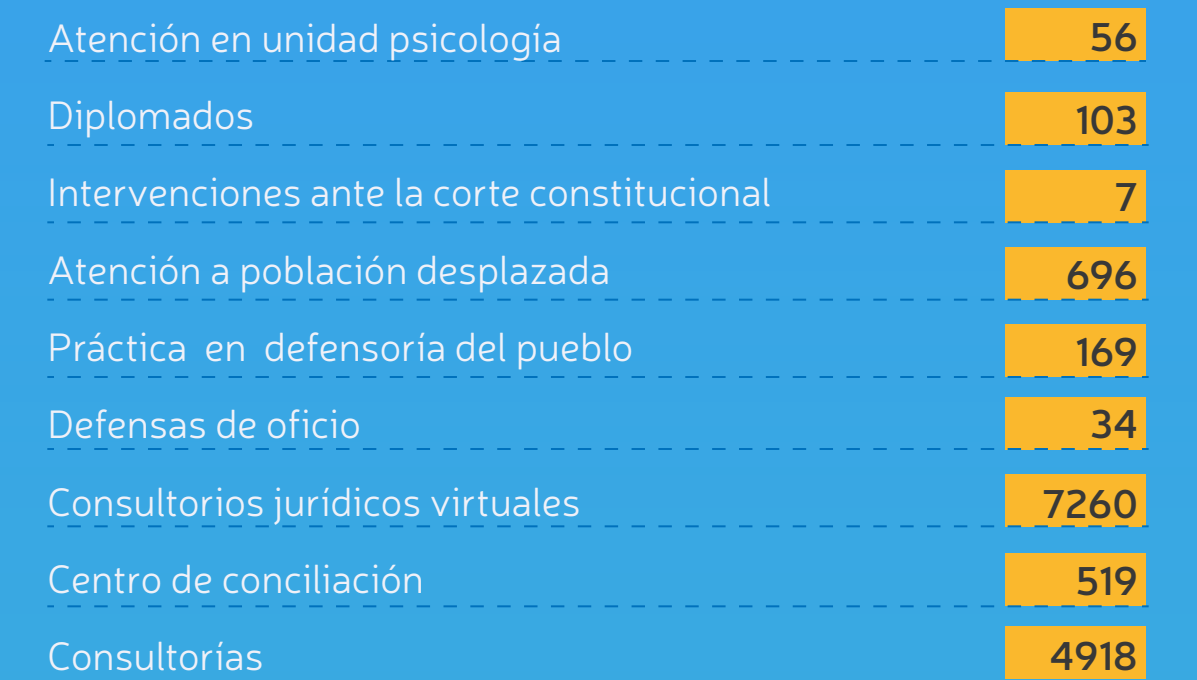

6. Factor Pertinencia e Impacto social

Aportando al desarrollo social de la región y construyendo una sociedad justa y equitativa

Laboratorios de docencia

Granjas

Oferta de Registros Extendidos en los municipios

Ipiales, Tumaco y Túquerres

2019: Certificación en Buenas Prácticas Ganaderas en producción de leche por el ICA recibió la Granja CHIMANGUAL EL RETIRO en el municipio de Sapuyes

Consultorios jurídicos

Cobertura servicios año 2019