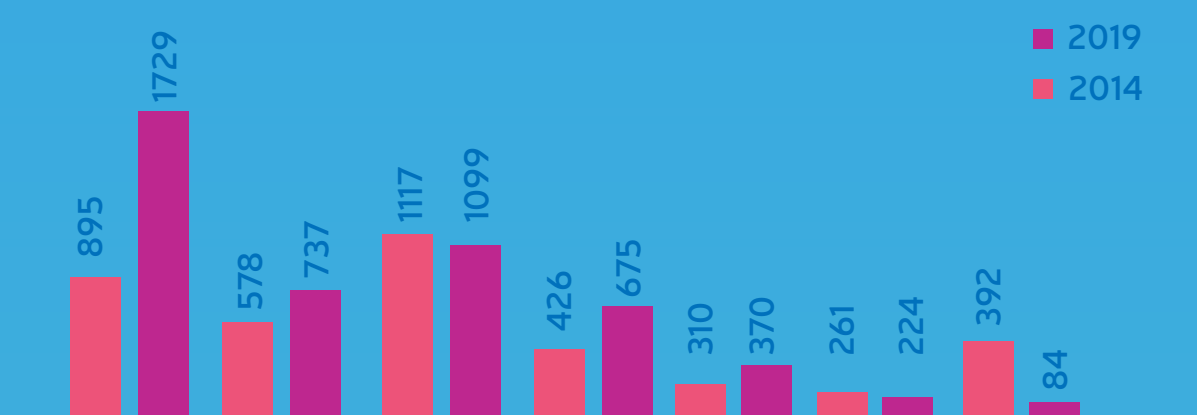

Número usuarios atendidos