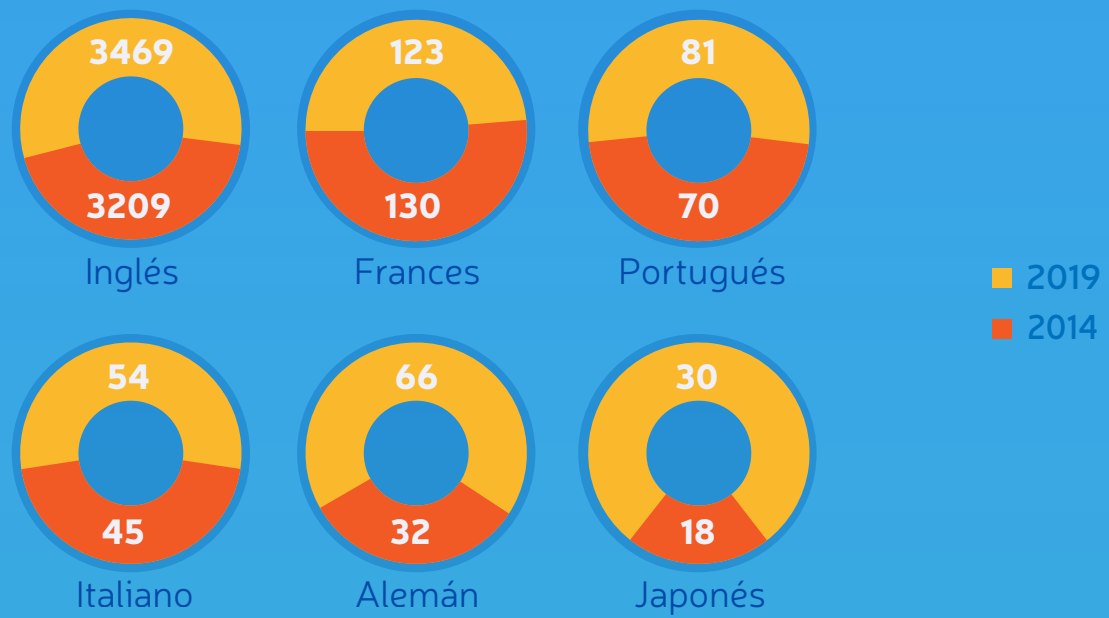

Centro de idiomas

Número de estudiantes matriculados por idioma en Pasto

Total estudiantes matriculados en Municipios

Total estudiantes matriculados

Laboratorios

Número de usuarios atendidos en los Laboratorios de Interacción Social

6. Factor Pertinencia e Impacto social

Aportando al desarrollo social de la región y construyendo una sociedad justa y equitativa

Laboratorios de docencia

Granjas

Oferta de Registros Extendidos en los municipios

Ipiales, Tumaco y Túquerres

2019: Certificación en Buenas Prácticas Ganaderas en producción de leche por el ICA recibió la Granja CHIMANGUAL EL RETIRO en el municipio de Sapuyes

Consultorios jurídicos

Cobertura servicios año 2019