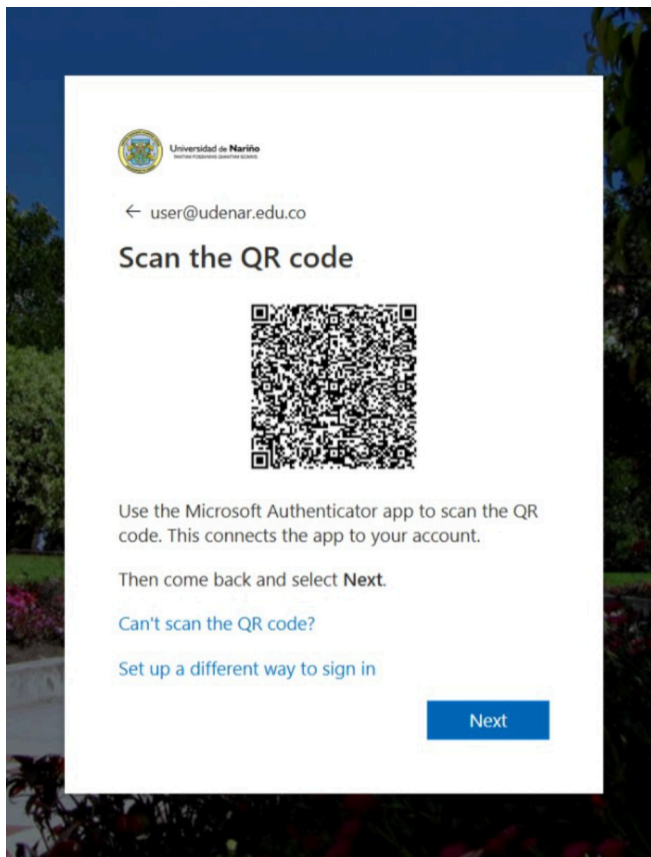

Dirección TIC
Tecnologías de la Información
y las Comunicaciones

Vincula tu Celular

Prepara el escáner

Si la app es nueva, selecciona **Scan a QR code** o **Escanear código QR.**
Si ya la tenías instalada, simplemente presiona el círculo azul.

Scan a QR code o Escanear código QR.

Scan a QR code o Escanear código QR.

Vincula tu Celular

Avanza en el PC

Haz click en **Next** o **Siguiente** en tu computador hasta que aparezca un código QR en pantalla.

Apunta la cámara de tu celular al código de la pantalla.

Confirma tu Identidad

Confirmación Numérica

La pantalla de tu computador se mostrará un número de dos dígitos.

Digita ese número en tu celular, selecciona **SÍ**.