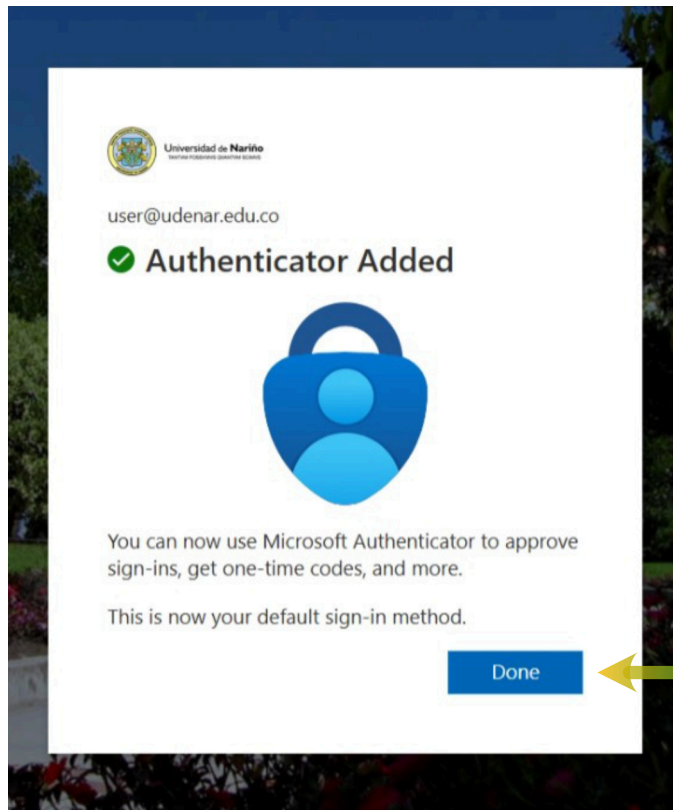

Dirección TIC
Tecnologías de la Información
y las Comunicaciones

Vincula tu Celular

Prepara el escáner

Si la app es nueva, selecciona **Scan a QR code** o **Escanear código QR.**
Si ya la tenías instalada, simplemente presiona el círculo azul.

Apunta la cámara de tu celular al código de la pantalla.

Confirma tu Identidad

Confirmación Numérica

La pantalla de tu computador se mostrará un número de dos dígitos.

Digita ese número en tu celular, selecciona **SÍ**.

Este paso garantiza que nadie más pueda vincular su teléfono a tu cuenta.

Universidad de Nariño
FUNDADA EN 1904

ACREDITADA EN ALTA CALIDAD
RESOLUCIÓN MEN 000022 - ENERO 11 DE 2023

Dirección TIC
Tecnologías de la Información
y las Comunicaciones

Confirma tu Identidad

Confirmación Vinculación App

La pantalla te confirmará que la app ya está vinculada para proteger tu cuenta.

Haz click en
Done o **Listo**

Crea tu Nueva Contraseña

Consejo

Usa una contraseña segura que no olvides fácilmente (mezcla letras, números y símbolos).