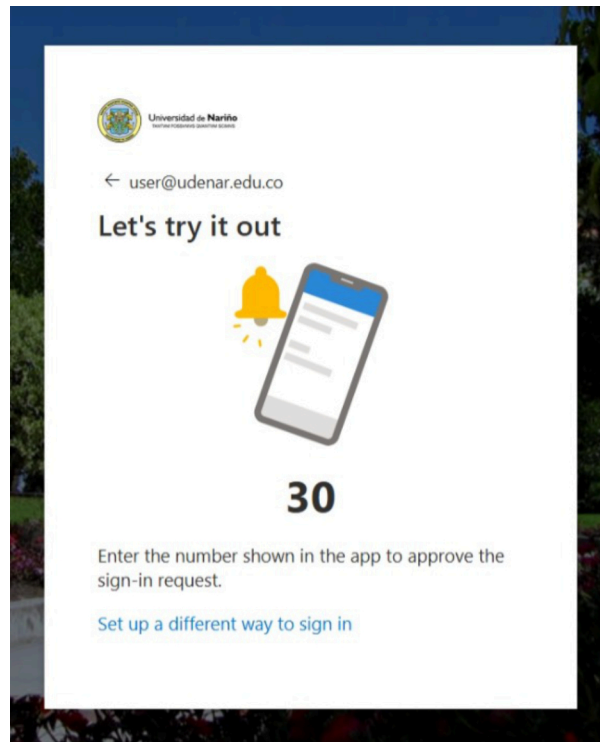

Confirma tu Identidad

Confirmación Numérica

La pantalla de tu computador se mostrará un número de dos dígitos.

Digita ese número en tu celular, selecciona **SÍ**.

Este paso garantiza que nadie más pueda vincular su teléfono a tu cuenta.

Universidad de Nariño
FUNDADA EN 1904

Dirección TIC
Tecnologías de la Información
y las Comunicaciones